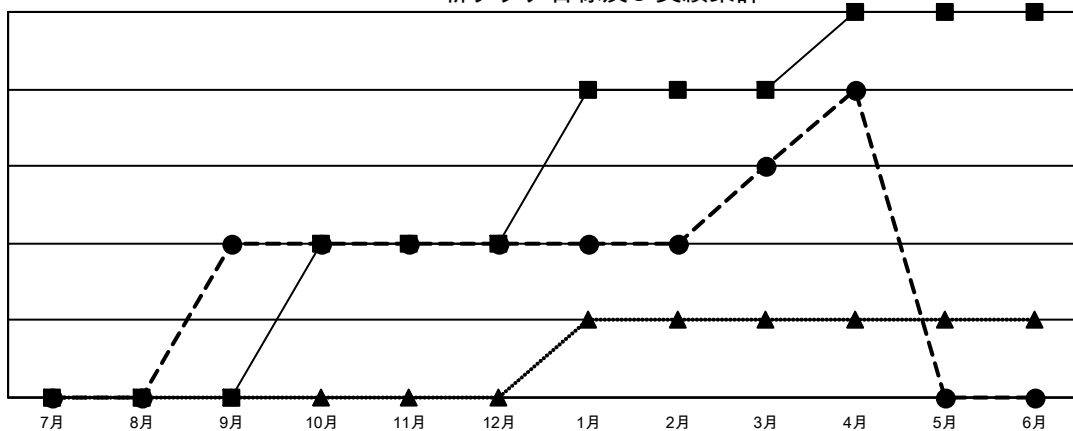

GMT MONTHLY MEMBERSHIP PROGRESS REPORT

Results as of: 4/30/2024

Multiple District 335

LOCATION: JAPAN

GMT: OPEN

GMT会則地域 5 - J

クラブ			
結果 : 2023-2024			
四半期	新クラブ目標	新クラブ	解散クラブ
7月/8月/9月	0	2	2
10月/11月/12月	2	0	2
1月/2月/3月	2	1	0
4月/5月/6月	1	1	0

名			
結果 : 2023-2024			
四半期	会員純増目標	会員増強実績	退会者 (転籍を含む) 実際
7月/8月/9月	245	488	222
10月/11月/12月	475	207	367
1月/2月/3月	280	285	219
4月/5月/6月	235	73	263

新クラブ目標及び実績累計

会員目標及び実績累計

解散クラブ: 4	264 CLUBS OF 375 一名以上の新会員を登録	男女別 男性 10,034 (76.92%) 女性 3,010 (23.08%)
退会者 物故会員 88 クラブ解散 0 その他 983 合計 1,071	会員累計データを見るには、ここをクリック	世帯主/家族会員合計 3,485 国際会費半額の家族会員 1,895