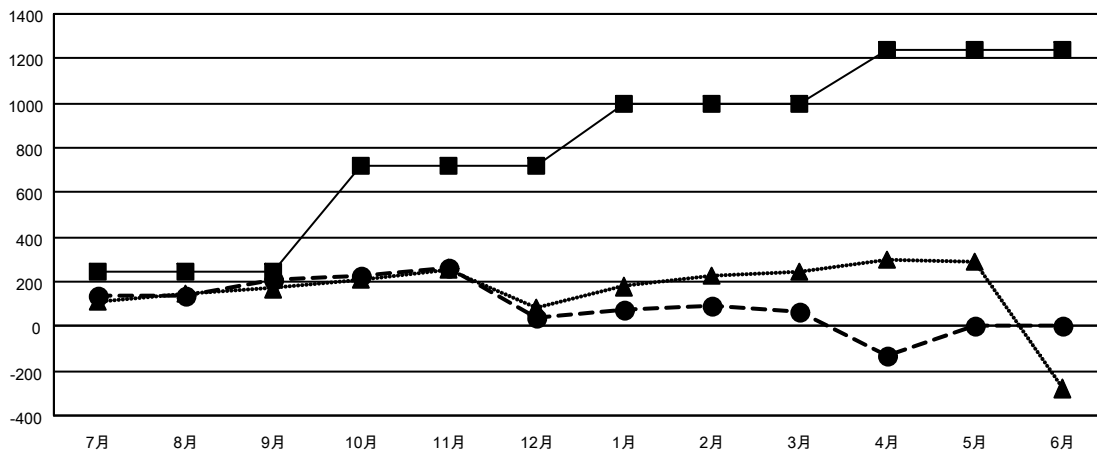

GMT MONTHLY MEMBERSHIP PROGRESS REPORT

Results as of: 4/30/2024

Multiple District 335

LOCATION: JAPAN

GMT: OPEN

GMT会則地域 5 - J

クラブ			
結果 : 2023-2024			
四半期	新クラブ目標	新クラブ	解散クラブ
7月/8月/9月	0	2	2
10月/11月/12月	2	0	2
1月/2月/3月	2	1	0
4月/5月/6月	1	1	0

名			
結果 : 2023-2024			
四半期	会員純増目標	会員増強実績	退会者 (転籍を含む) 実際
7月/8月/9月	245	488	222
10月/11月/12月	475	207	367
1月/2月/3月	280	285	219
4月/5月/6月	235	73	263

新クラブ目標及び実績累計

会員目標及び実績累計

解散クラブ: 4	264 CLUBS OF 375 一名以上の新会員を登録	男女別 男性 10,034 (76.92%) 女性 3,010 (23.08%)
退会者 物故会員 88 クラブ解散 0 その他 983 合計 1,071	会員累計データを見るには、ここをクリック	世帯主/家族会員合計 3,485 国際会費半額の家族会員 1,895